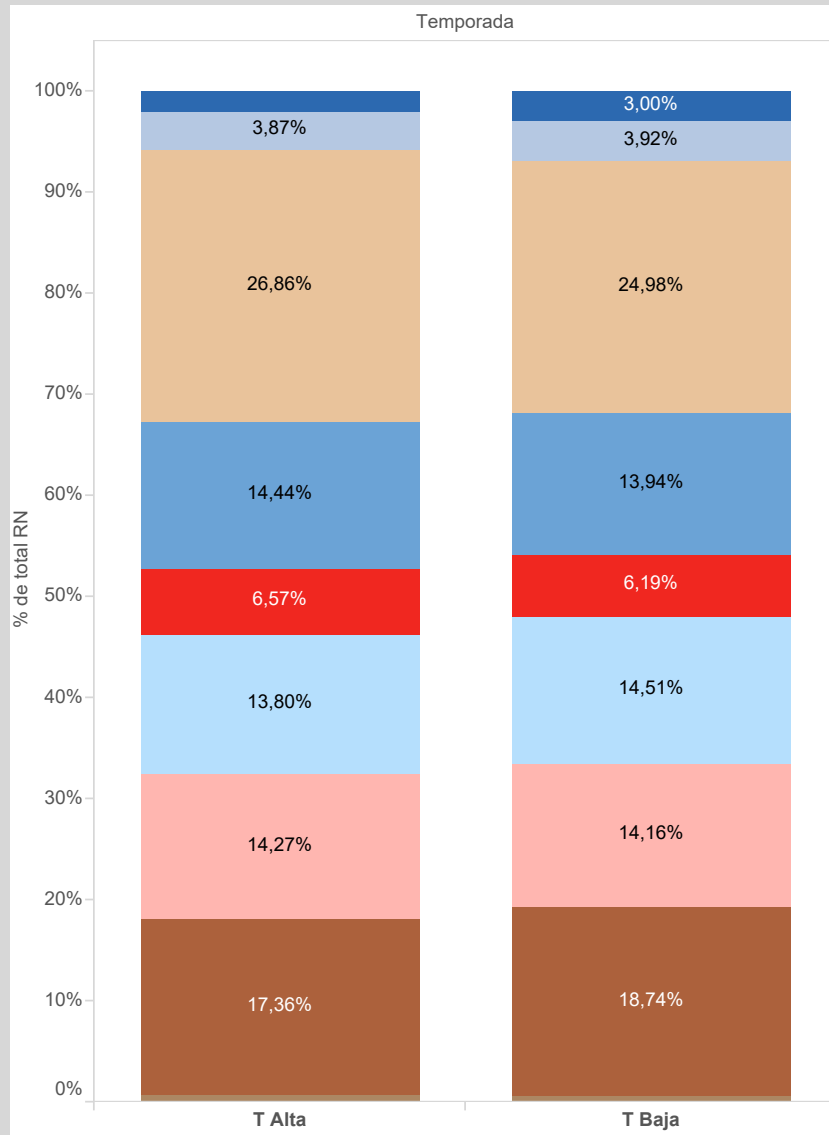

### Tipo de antelación por temporada

### Tipo de estancia por temporada

- Tipo de antelación**
- 0 días
  - 4 a 6 meses
  - 11 a 30 días
  - 1 a 3 días
  - 4 a 10 días
  - 31 a 60 días
  - 2 a 4 meses
  - 6 meses a 1 año
  - Mas de 1 año

- Tipo de estancia**
- Mas de 30 días
  - Corta (1 a 4 días)
  - Larga (18 a 30 días)
  - 5 a 7 días
  - Corta Finde (1 a 4 días)
  - Vacacional (8 a 17 días)