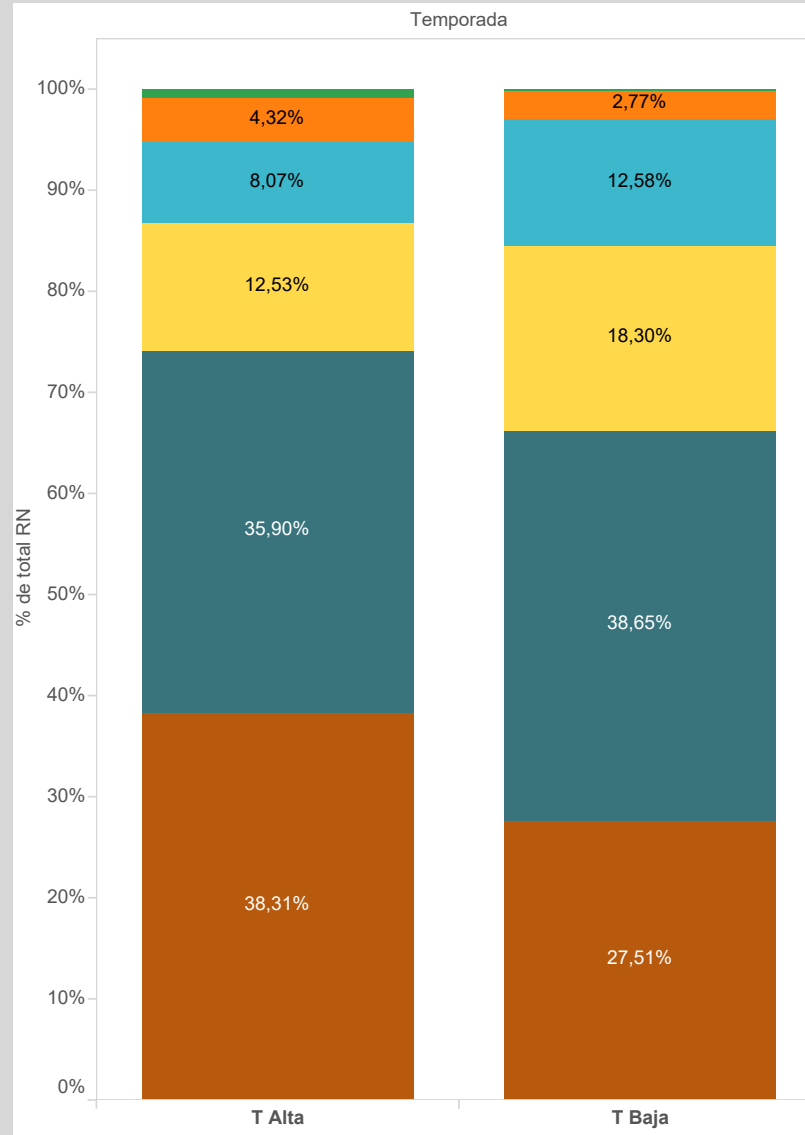

### Tipo de antelación por temporada

### Tipo de estancia por temporada

- Tipo de antelación**
- 0 días
  - 4 a 6 meses
  - 11 a 30 días
  - 1 a 3 días
  - 4 a 10 días
  - 31 a 60 días
  - 2 a 4 meses
  - 6 meses a 1 año
  - Mas de 1 año

- Tipo de estancia**
- Mas de 30 días
  - Corta (1 a 4 días)
  - Larga (18 a 30 días)
  - 5 a 7 días
  - Corta Finde (1 a 4 días)
  - Vacacional (8 a 17 días)