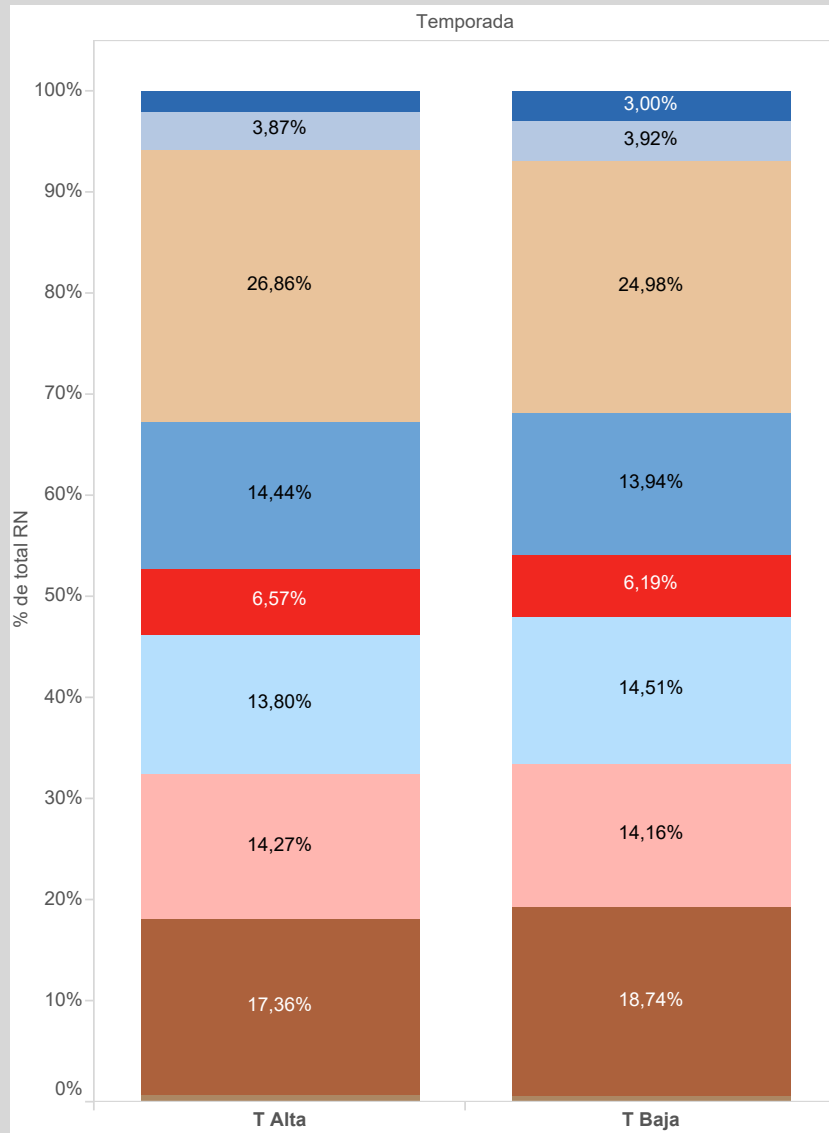

### Tipo de antelación por temporada

### Tipo de estancia por temporada

- Tipo de antelación**
- 0 días
  - 1 a 3 días
  - 2 a 4 meses
  - 4 a 6 meses
  - 4 a 10 días
  - 6 meses a 1 año
  - 11 a 30 días
  - 31 a 60 días
  - Mas de 1 año

- Tipo de estancia**
- Mas de 30 días
  - Larga (18 a 30 días)
  - Corta (1 a 4 días)
  - Corta Finde (1 a 4 días)
  - 5 a 7 días
  - Vacacional (8 a 17 días)