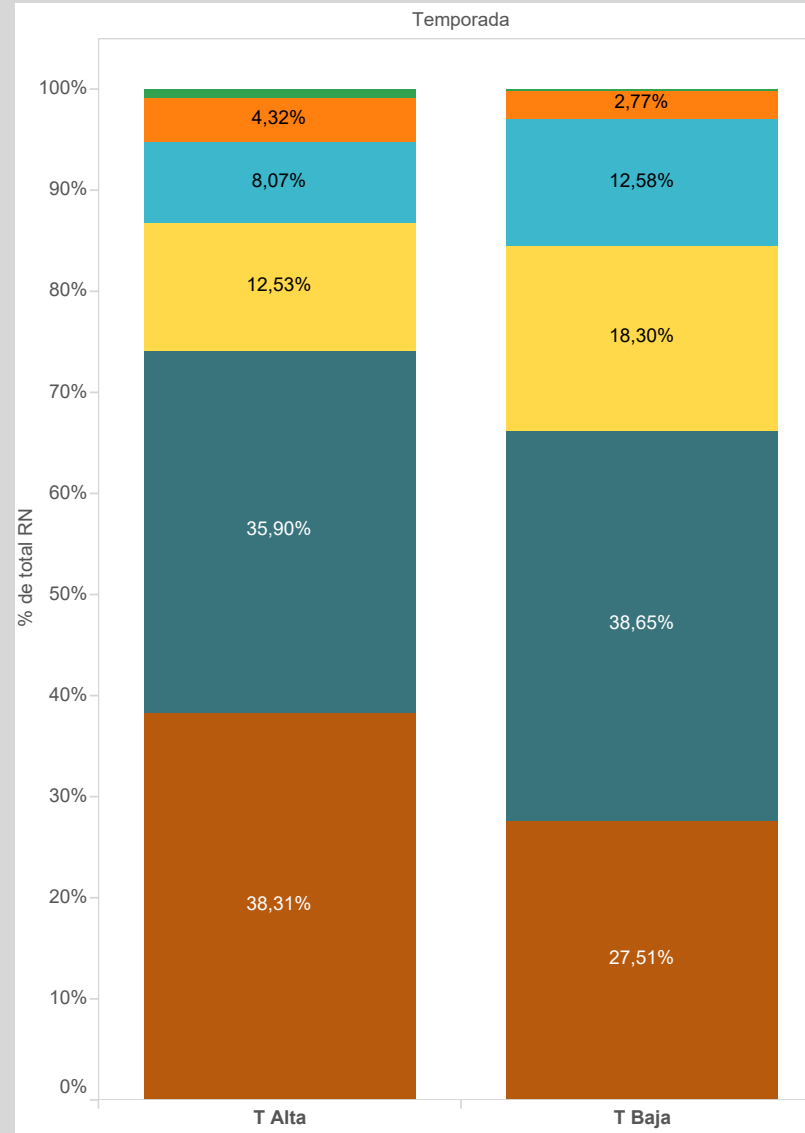

### Tipo de antelación por temporada

### Tipo de estancia por temporada

- Tipo de antelación**
- 0 días
  - 1 a 3 días
  - 2 a 4 meses
  - 4 a 6 meses
  - 4 a 10 días
  - 6 meses a 1 año
  - 11 a 30 días
  - 31 a 60 días
  - Mas de 1 año

- Tipo de estancia**
- Mas de 30 días
  - Larga (18 a 30 días)
  - Corta (1 a 4 días)
  - Corta Finde (1 a 4 días)
  - 5 a 7 días
  - Vacacional (8 a 17 días)